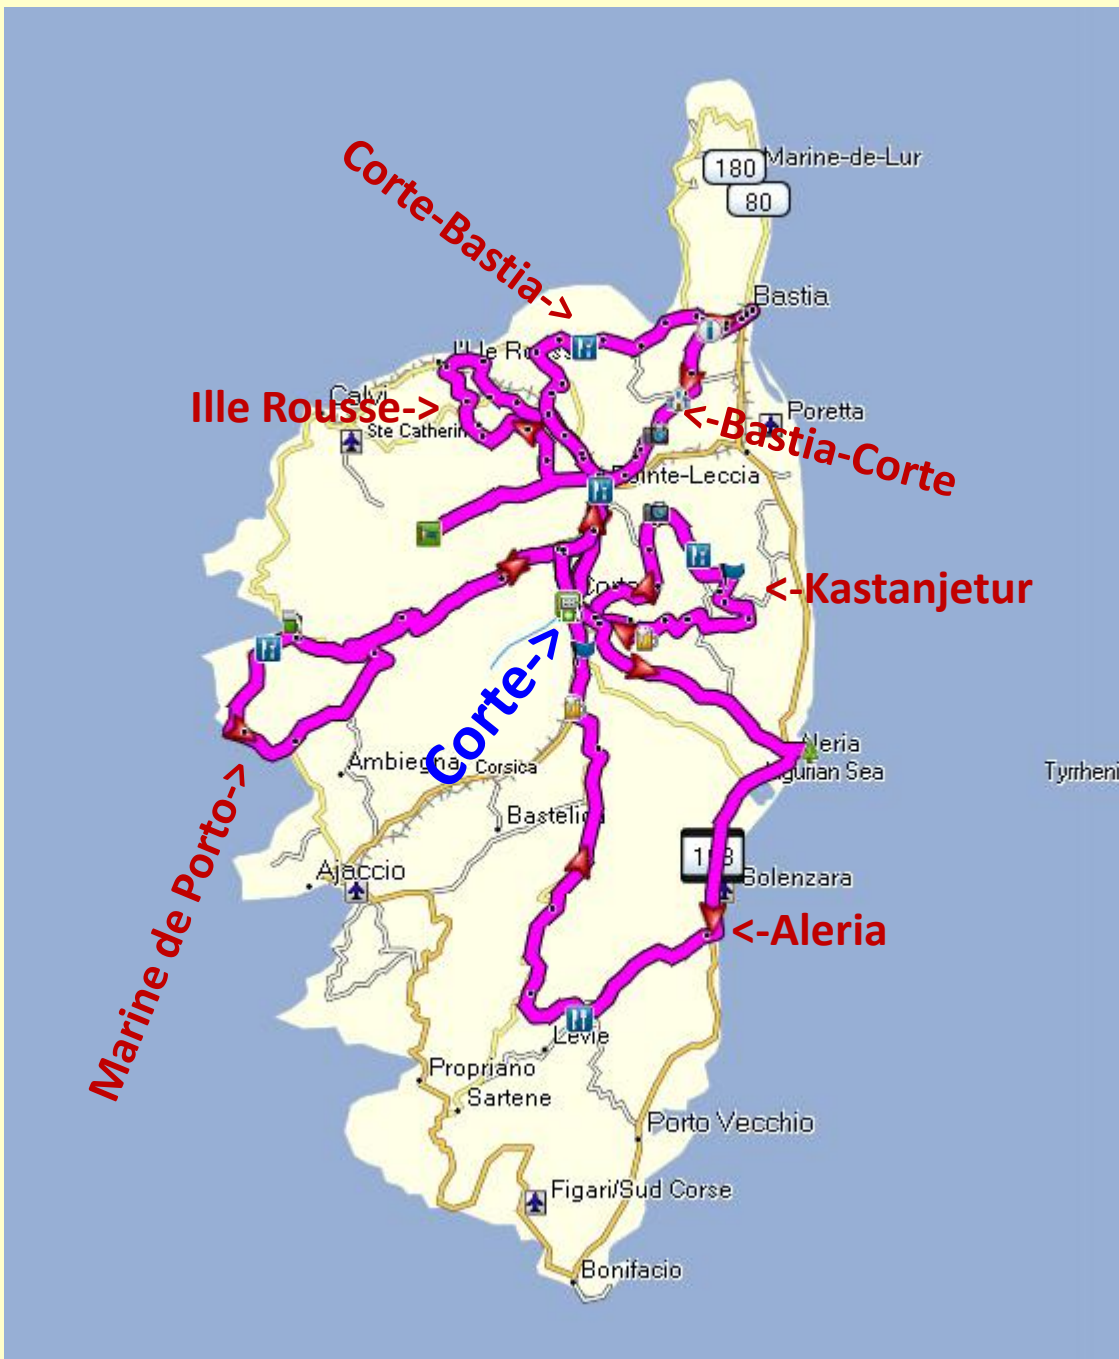

COR-00 – Livorno-Ferry

6,4 km 😊

😊 Corsica 😊

Turene	km
COR-01-Bastia-Corte	90
COR-02-Kastanjetur	157
COR-03-Ille Rousse	221
COR-04-Marine de Porto	224
COR-05-Aleria	245
COR-06-Corte Bastia	119
I alt	1.056

COR-01 – Bastia - Corte

90 km

COR-02 – Kastanjetur ☺

157 km

COR-03 – Ille Rousse ☺

221 km

COR-04 – Marine de Porto ☺

224 km

COR-05 – Aleria ☺

245 km

COR-06 – Corte-Bastia ☺

119 km