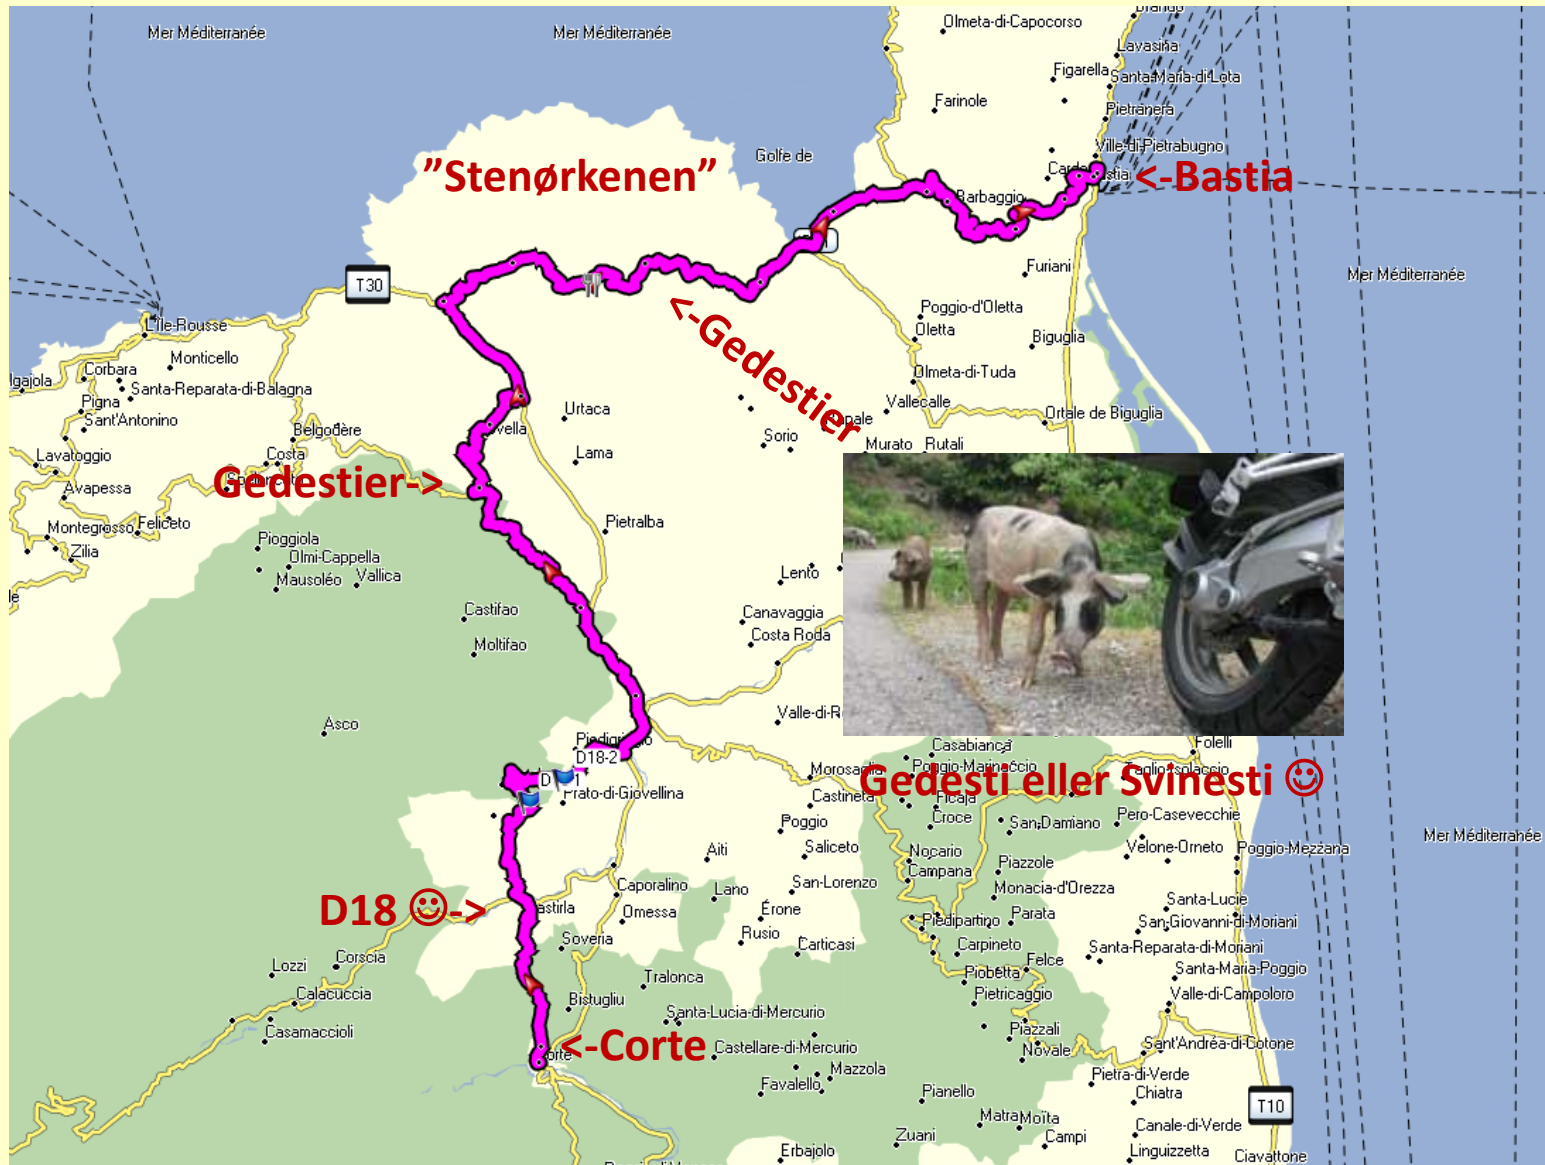

COR-00 – Livorno-Ferry

6,4 km 😊

😊 Corsica 😊

Turene	km
COR-01-Bastia-Corte	90
COR-02-Kastanjetur	157
COR-03-Ille Rousse	221
COR-04-Marine de Porto	224
COR-05-Aleria	245
COR-06-Corte Bastia	119
I alt	1.056

COR-01 – Bastia - Corte

90 km

COR-02 – Kastanjetur ☺

157 km

COR-03 – Ille Rousse ☺

221 km

COR-04 – Marine de Porto ☺

224 km

COR-05 – Aleria ☺

245 km

COR-06 – Corte-Bastia ☺

119 km