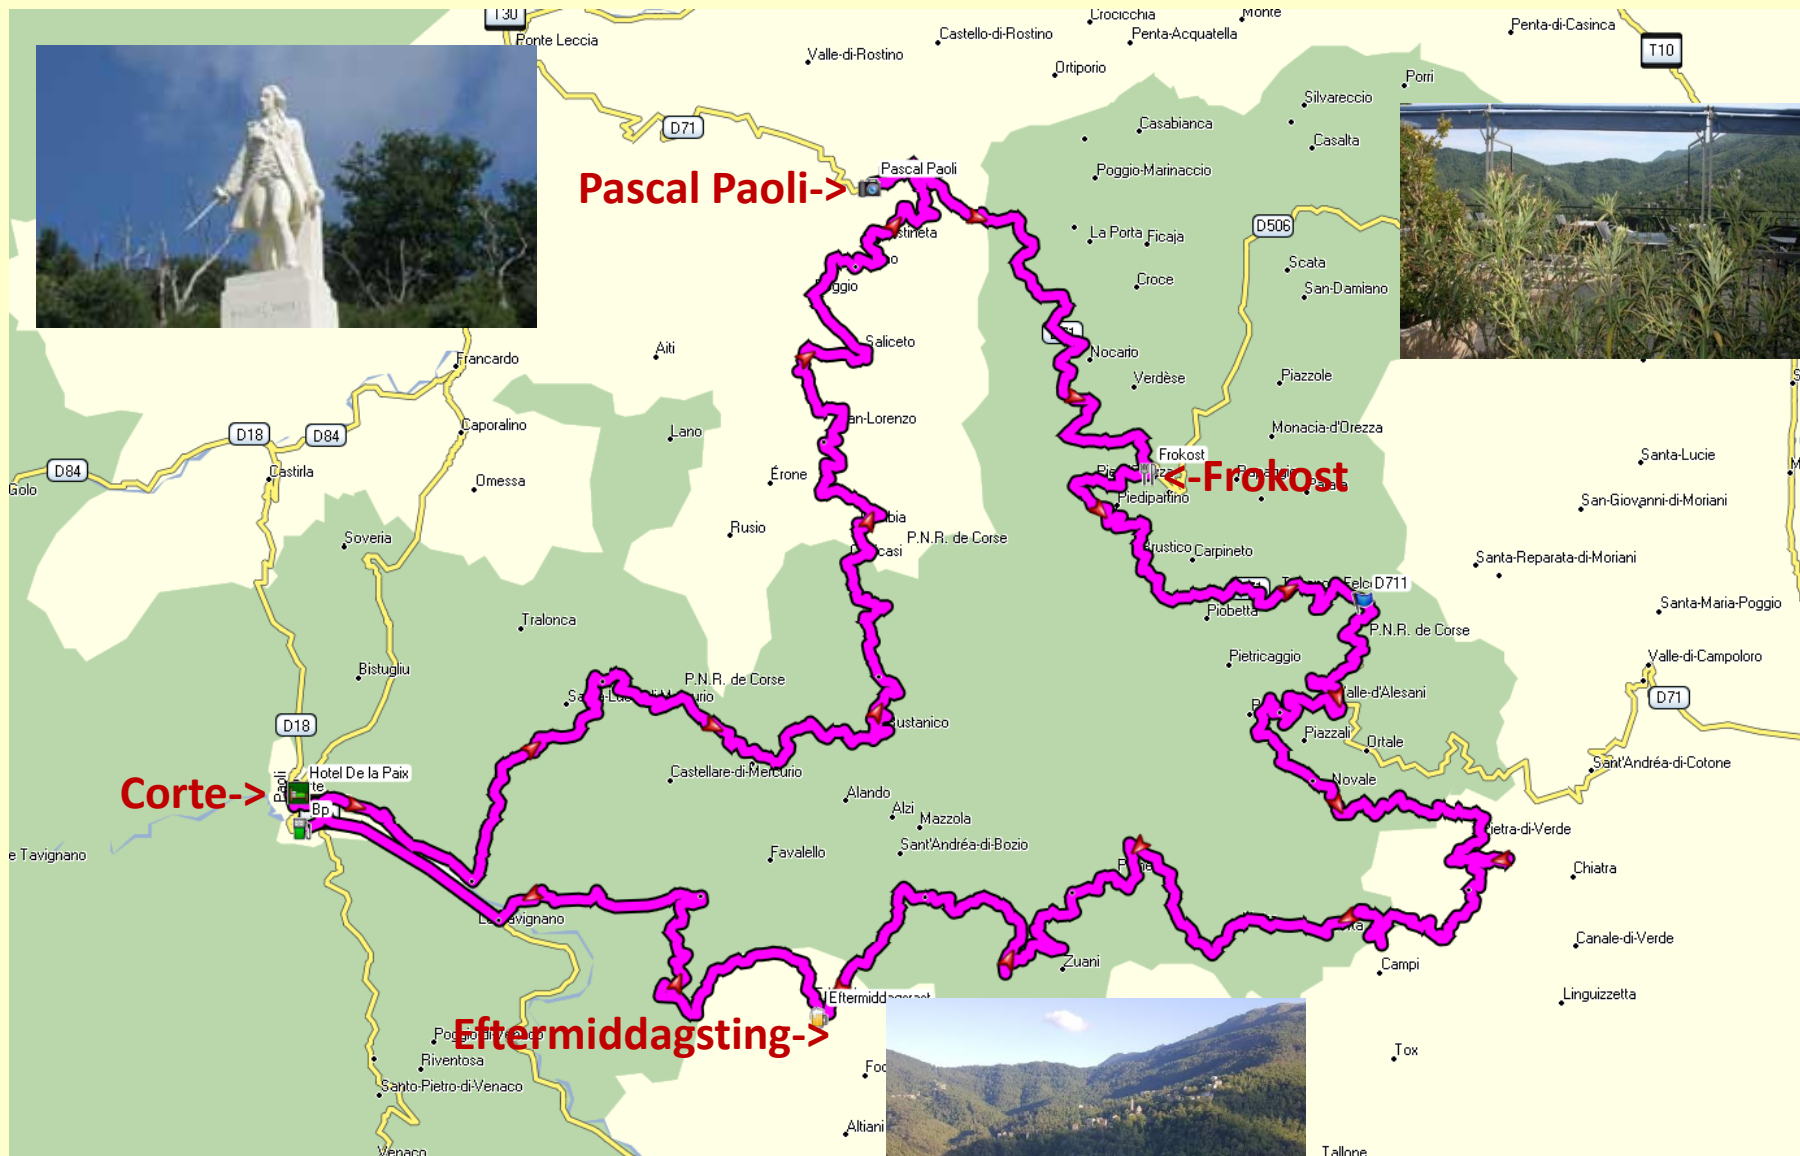

COR-00 – Livorno-Ferry

6,4 km 😊

😊 Corsica 😊

Turene	km
COR-01-Bastia-Corte	90
COR-02-Kastanjetur	157
COR-03-Ille Rousse	221
COR-04-Marine de Porto	224
COR-05-Aleria	245
COR-06-Corte Bastia	119
I alt	1.056

COR-01 – Bastia - Corte

90 km

COR-02 – Kastanjetur ☺

157 km

COR-03 – Ille Rousse ☺

221 km

COR-04 – Marine de Porto ☺

224 km

COR-05 – Aleria ☺

245 km

COR-06 – Corte-Bastia ☺

119 km