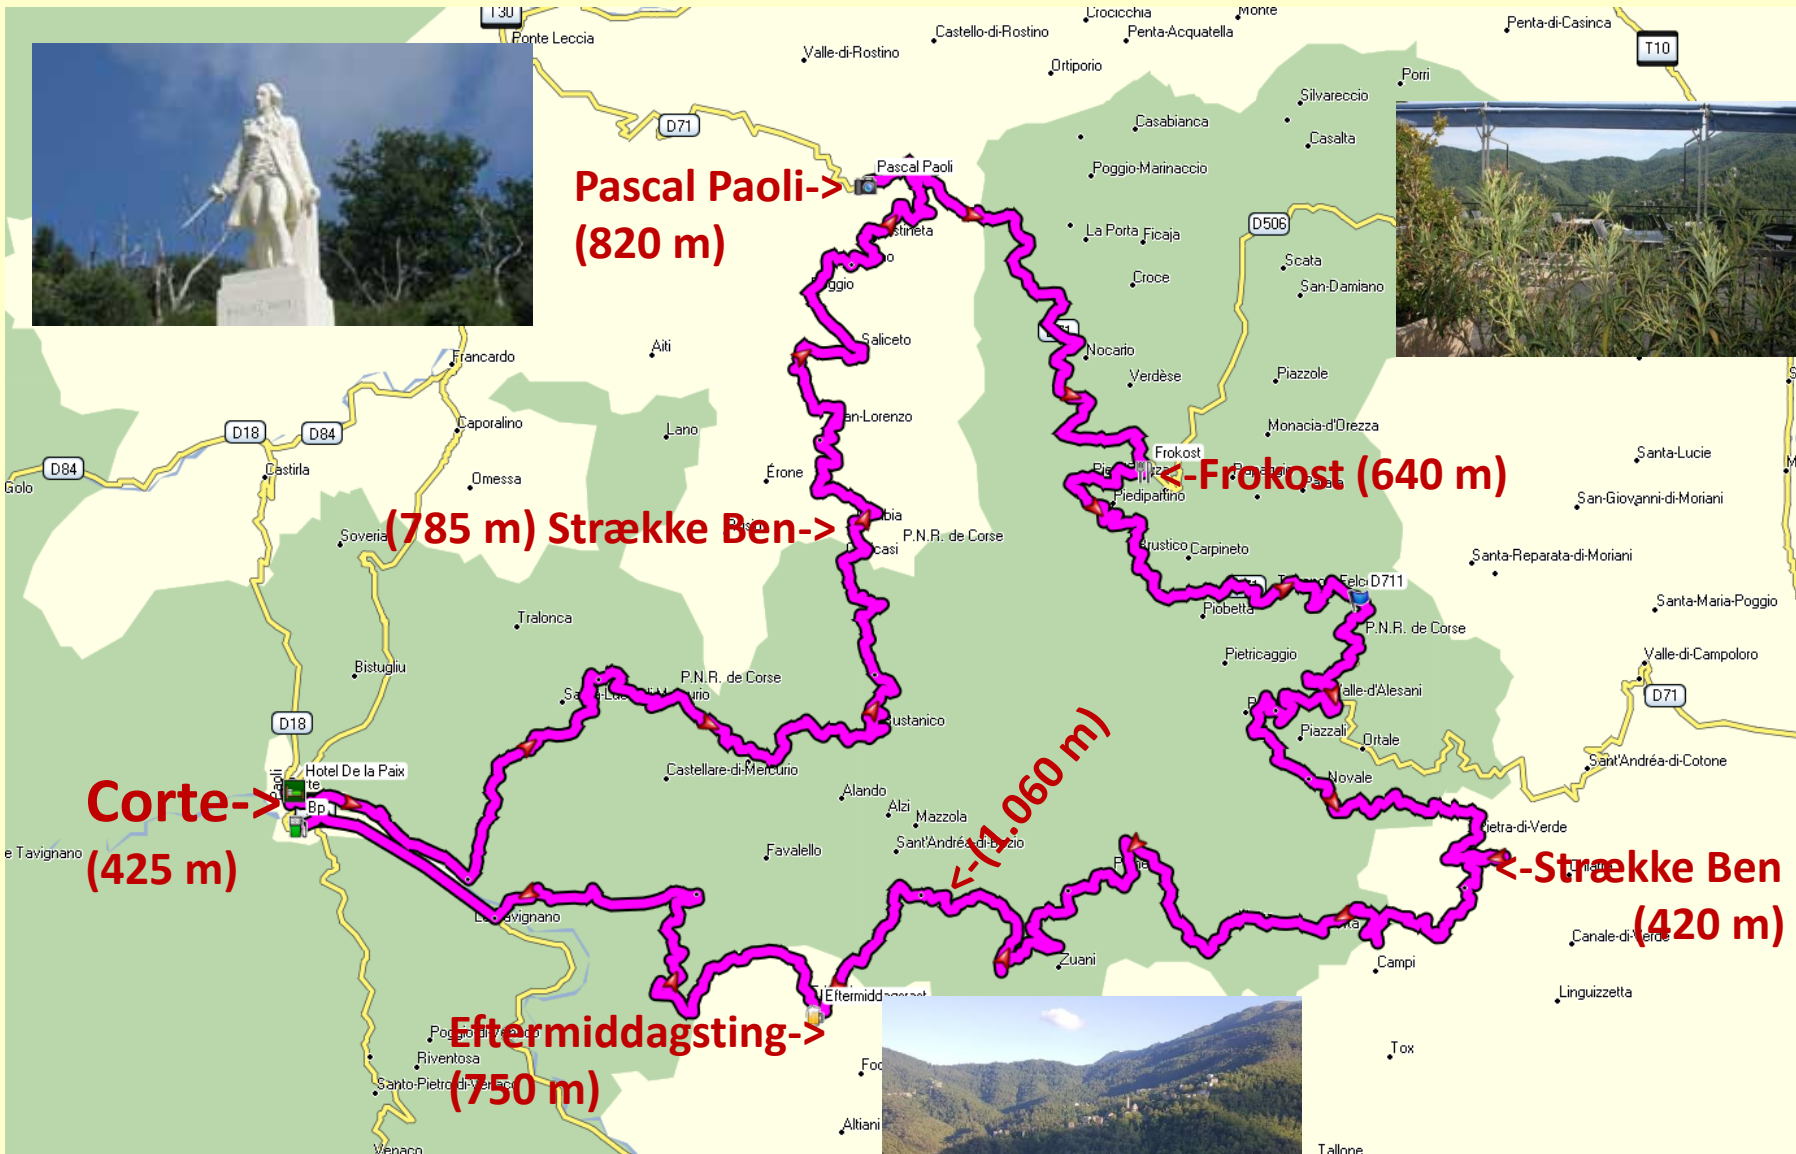

COR-00 – Hotel Touring - Ferry

3,3 km

Hotel Touring

3,3 km 😊

😊 Corsica 😊

Turene	km
COR-01-Bastia-Corte	99
COR-02-Kastanjetur	157
COR-03-Ille Rousse	221
COR-04-Marine de Porto	224
COR-05-Aleria	245
COR-06-Corte Bastia	119
I alt	1.065

COR-01 – Bastia - Corte

99 km

COR-03 – Kastanjetur ☺

157 km

COR-04 – Marine de Porto ☺

224 km

COR-05 – Aleria ☺

245 km

COR-06 – Corte-Bastia ☺

119 km