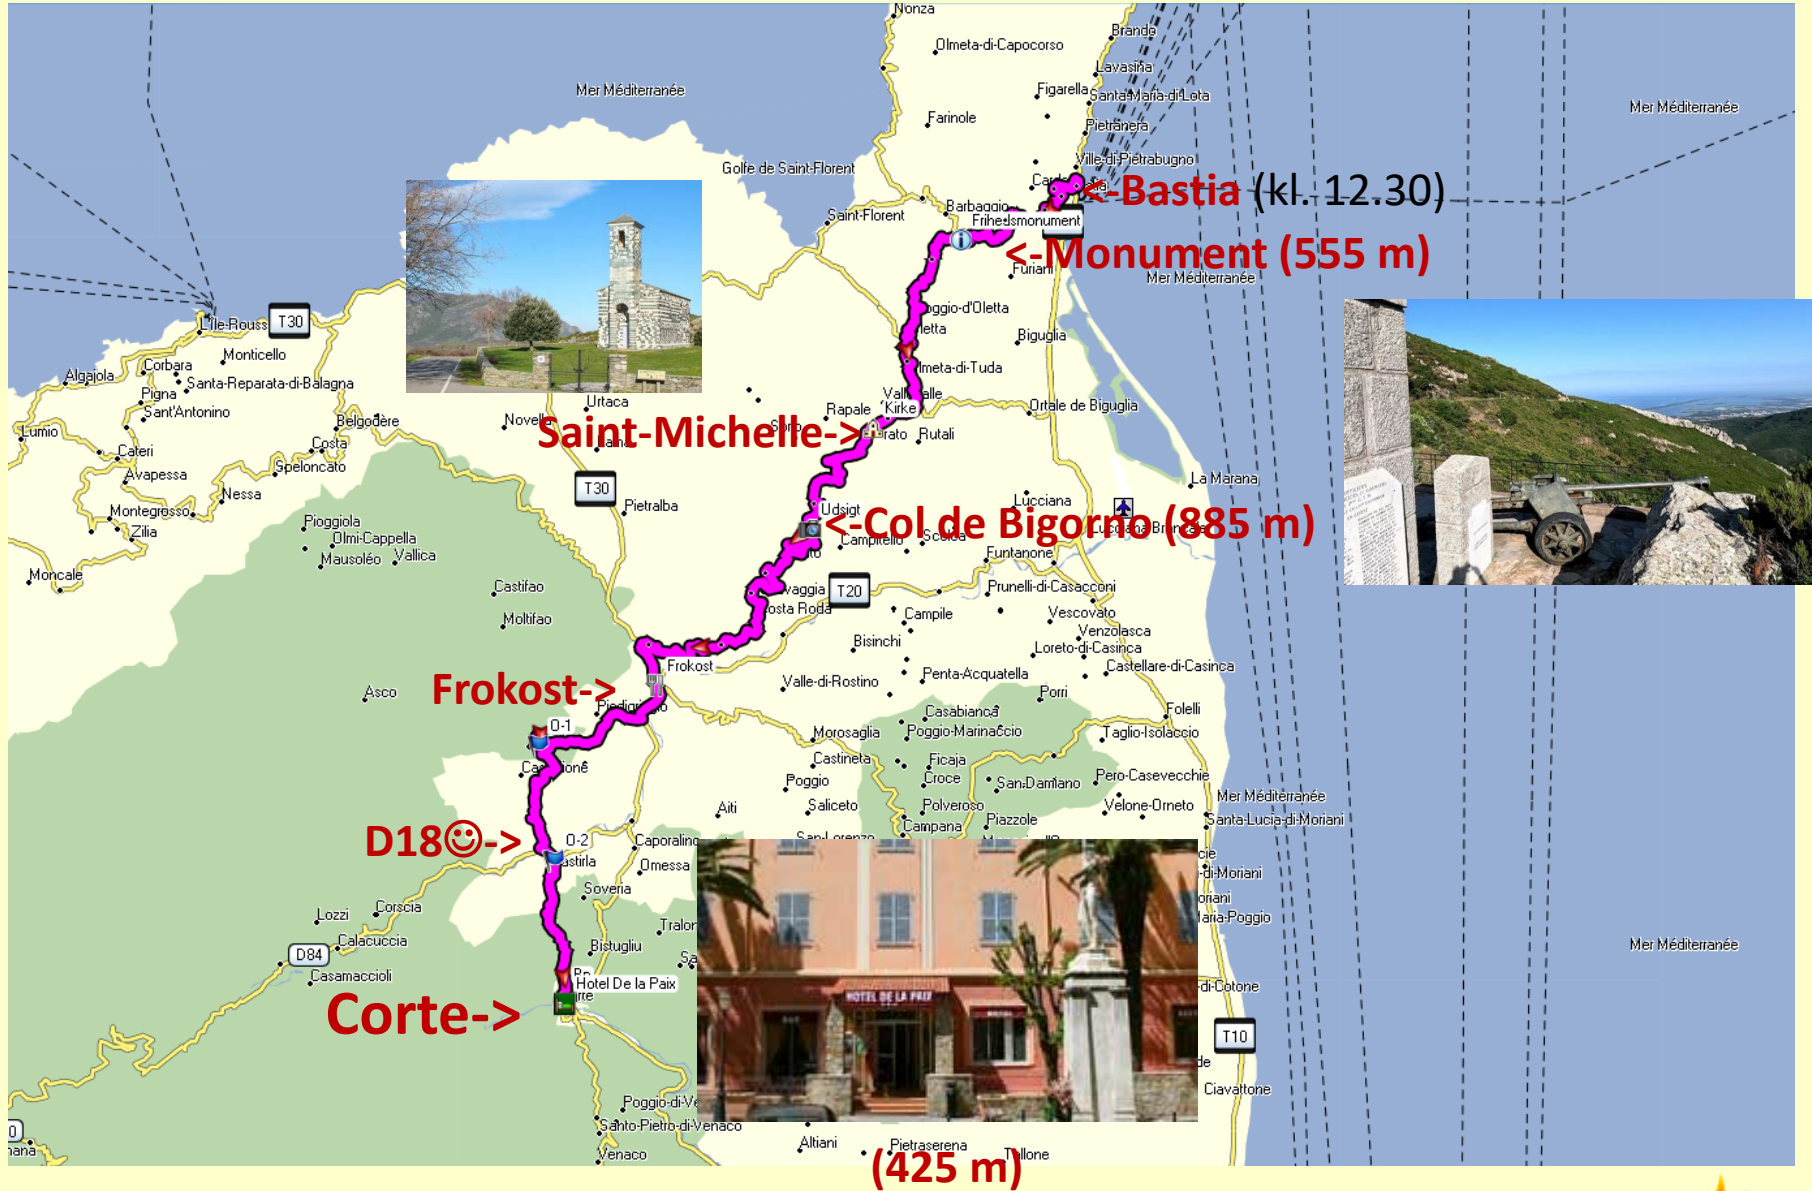

COR-00 – Hotel Touring - Ferry

3,3 km

Hotel Touring

3,3 km 😊

😊 Corsica 😊

Turene	km
COR-01-Bastia-Corte	99
COR-02-Kastanjetur	157
COR-03-Ille Rousse	221
COR-04-Marine de Porto	224
COR-05-Aleria	245
COR-06-Corte Bastia	119
I alt	1.065

COR-01 – Bastia - Corte

99 km

COR-03 – Kastanjetur ☺

157 km

COR-04 – Marine de Porto ☺

224 km

COR-05 – Aleria ☺

245 km

COR-06 – Corte-Bastia ☺

119 km