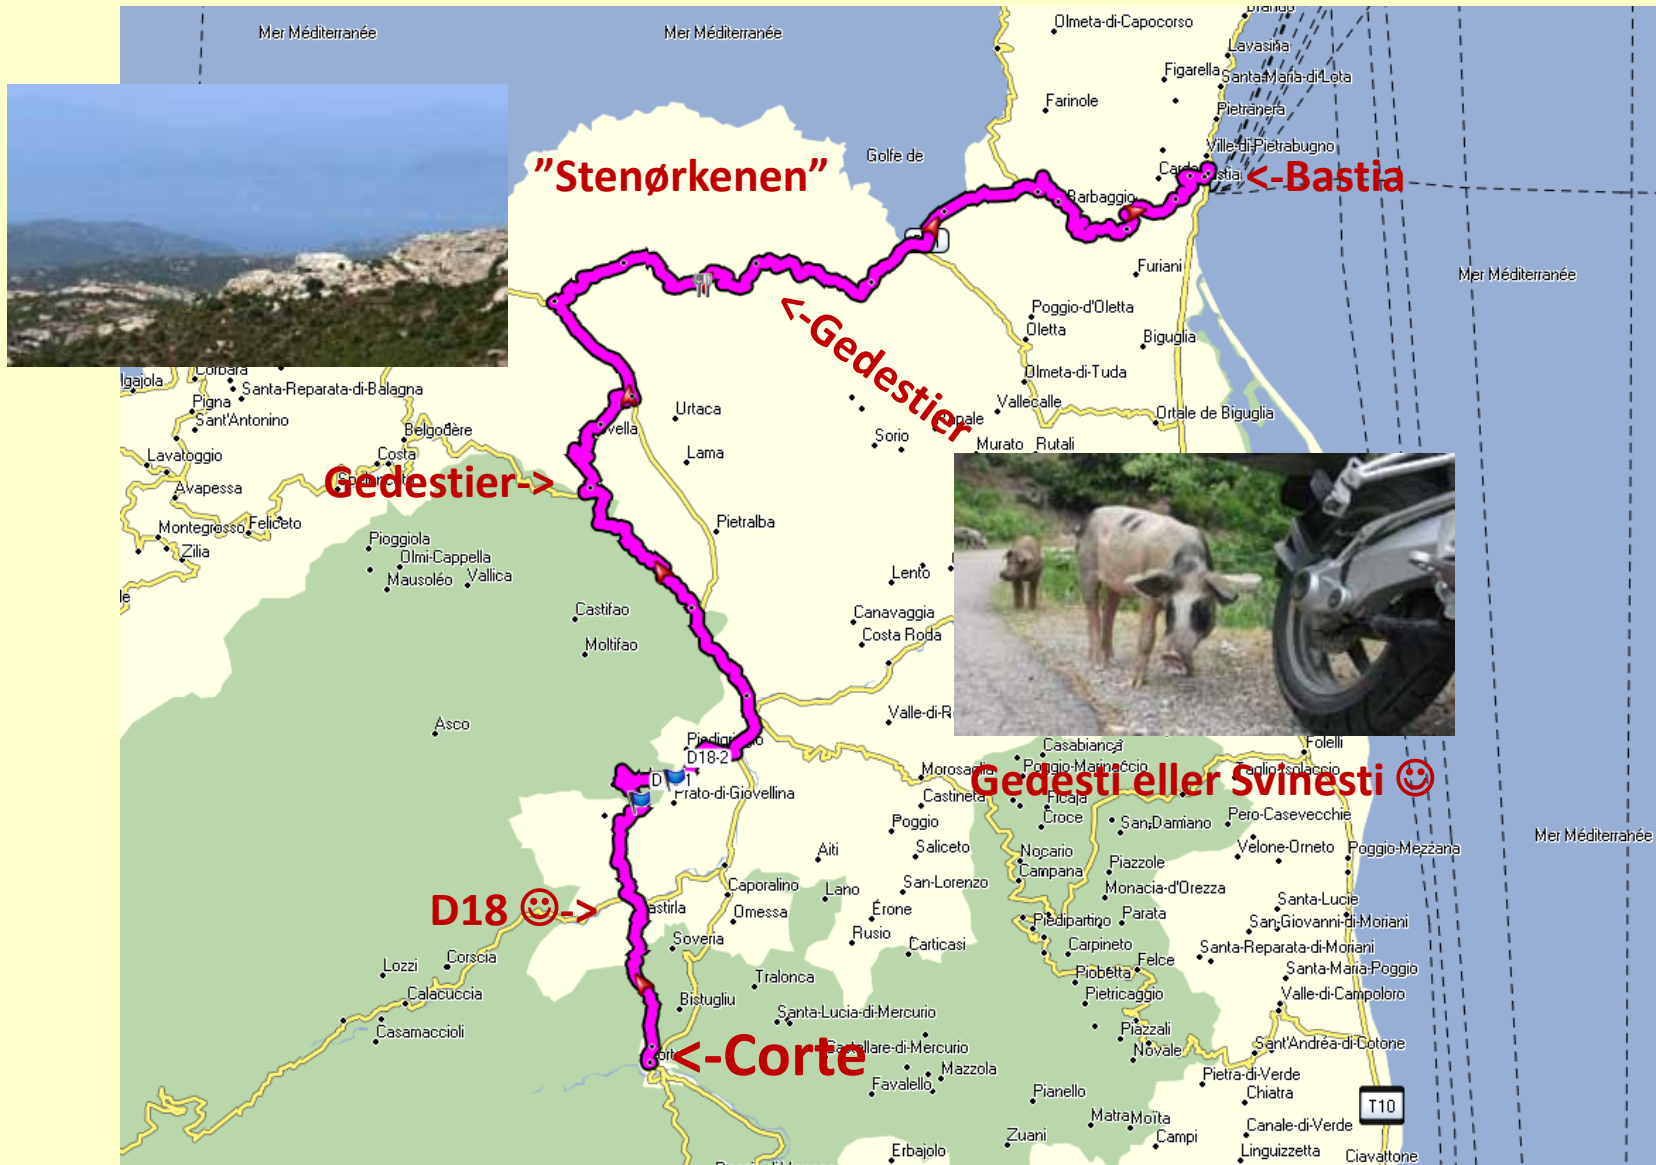

COR-00 – Hotel Touring - Ferry

3,3 km

Hotel Touring

3,3 km 😊

😊 Corsica 😊

Turene	km
COR-01-Bastia-Corte	99
COR-02-Kastanjetur	157
COR-03-Ille Rousse	221
COR-04-Marine de Porto	224
COR-05-Aleria	245
COR-06-Corte Bastia	119
I alt	1.065

COR-01 – Bastia - Corte

99 km

COR-03 – Kastanjetur ☺

157 km

COR-04 – Marine de Porto ☺

224 km

COR-05 – Aleria ☺

245 km

COR-06 – Corte-Bastia ☺

119 km