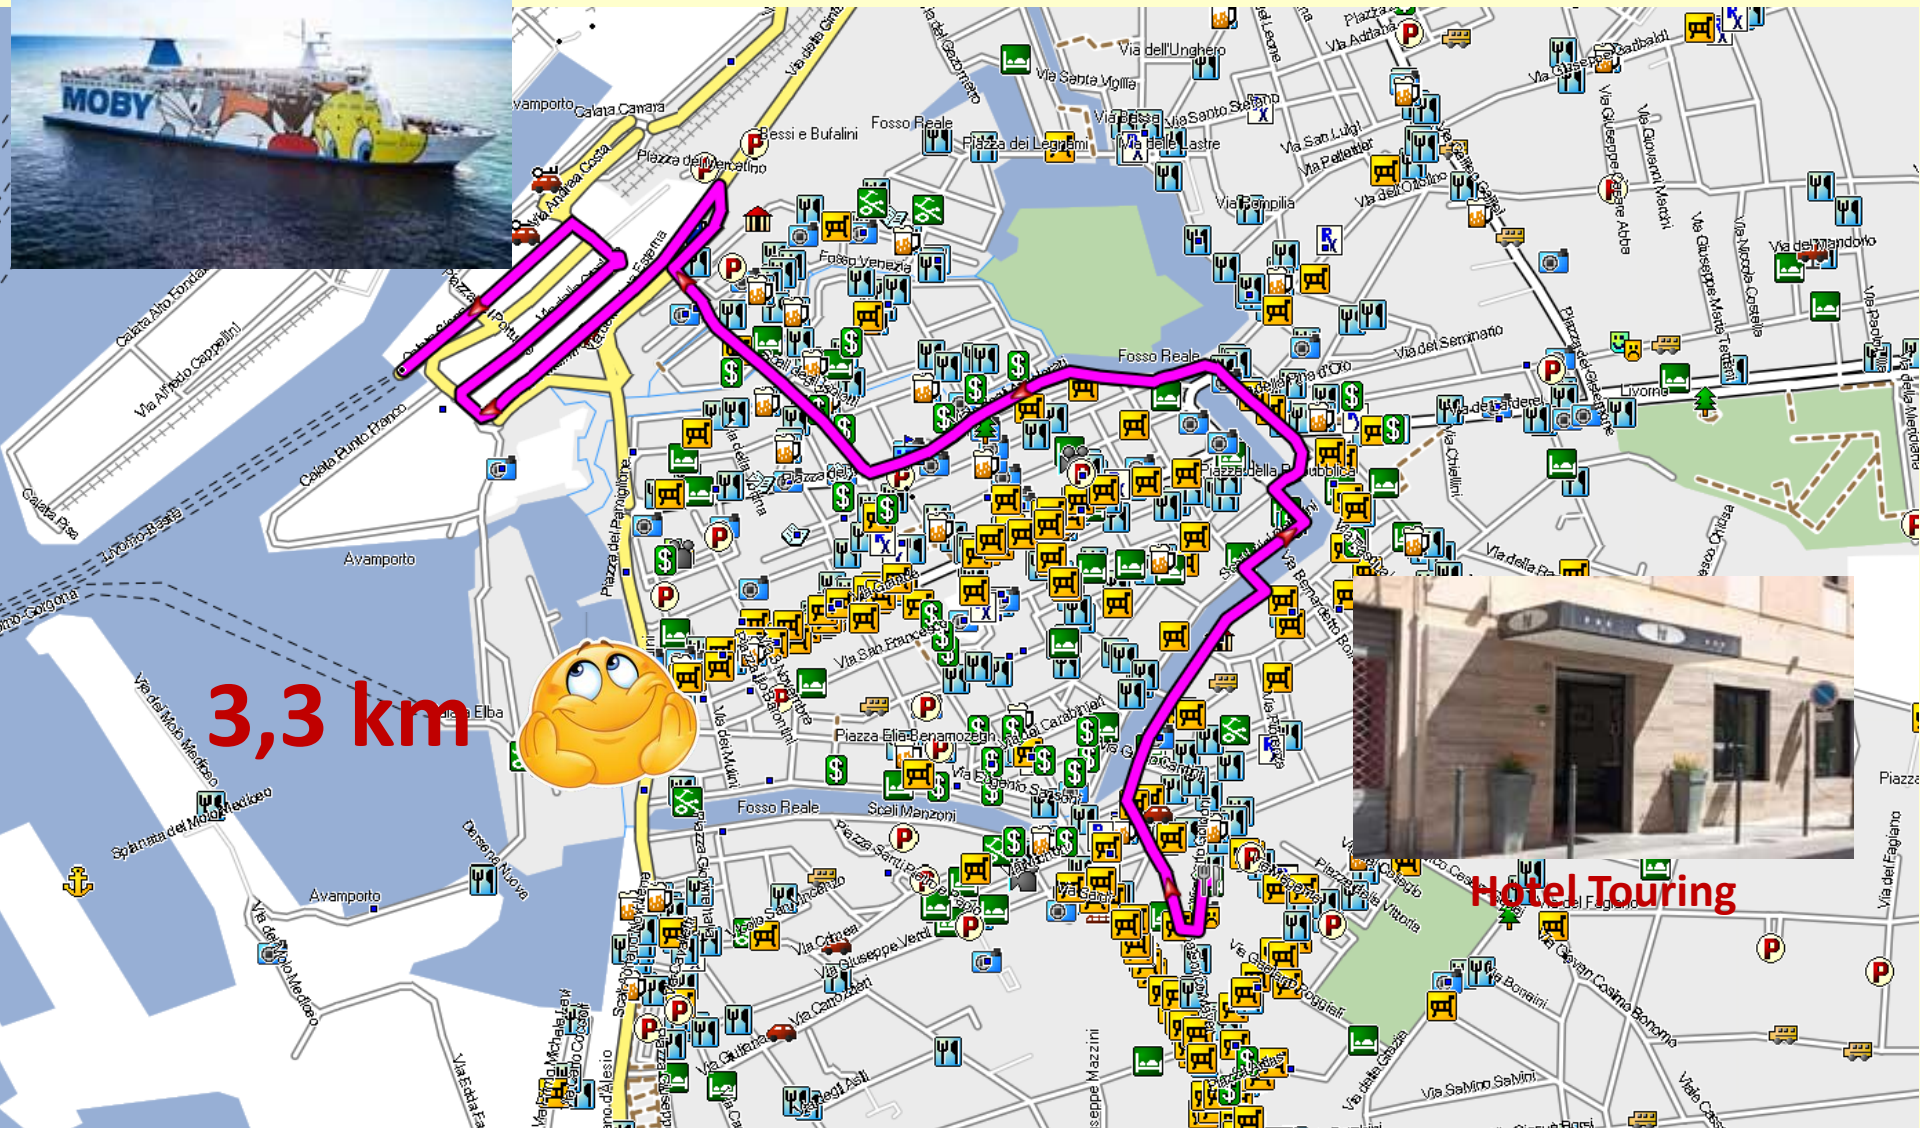

COR-00 – Hotel Touring - Ferry

3,3 km

Hotel Touring

3,3 km 😊

😊 Corsica 😊

Turene	km
COR-01-Bastia-Corte	99
COR-02-Kastanjetur	157
COR-03-Ille Rousse	221
COR-04-Marine de Porto	224
COR-05-Aleria	245
COR-06-Corte Bastia	119
I alt	1.065

COR-01 – Bastia - Corte

99 km

COR-03 – Kastanjetur ☺

157 km

COR-04 – Marine de Porto ☺

224 km

COR-05 – Aleria ☺

245 km

COR-06 – Corte-Bastia ☺

119 km