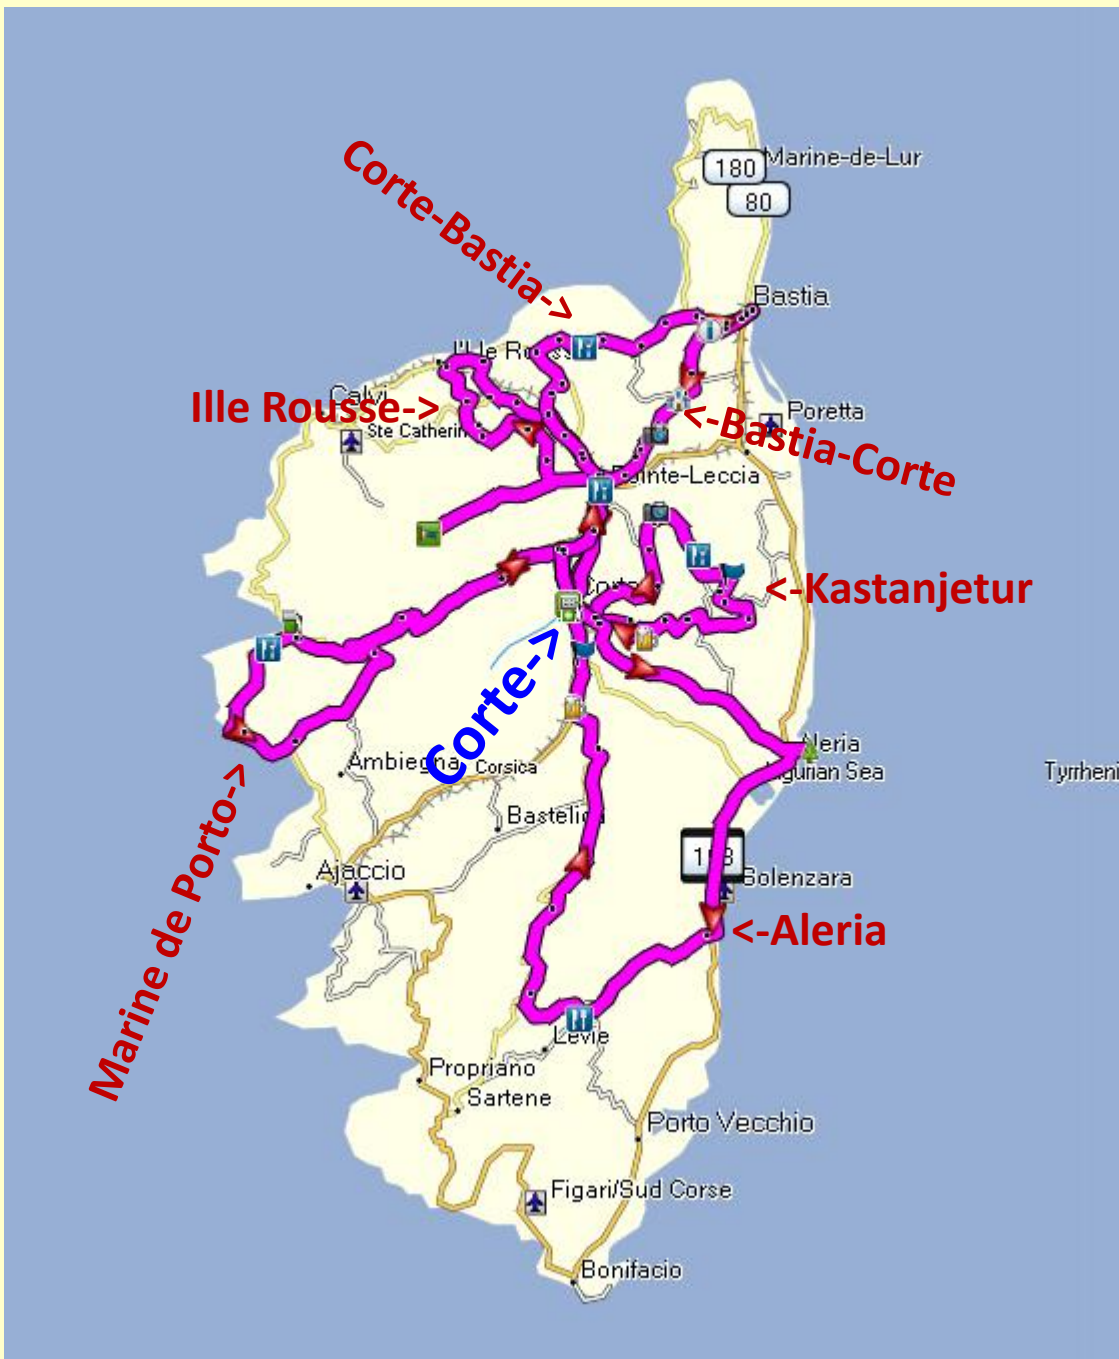

COR-00 – Hotel Touring - Ferry

3,3 km

Hotel Touring

3,3 km 😊

😊 Corsica 😊

Turene	km
COR-01-Bastia-Corte	99
COR-02-Kastanjetur	157
COR-03-Ille Rousse	221
COR-04-Marine de Porto	224
COR-05-Aleria	245
COR-06-Corte Bastia	119
I alt	1.065

COR-01 – Bastia - Corte

99 km

COR-03 – Kastanjetur ☺

157 km

COR-04 – Marine de Porto ☺

224 km

COR-05 – Aleria ☺

245 km

COR-06 – Corte-Bastia ☺

119 km